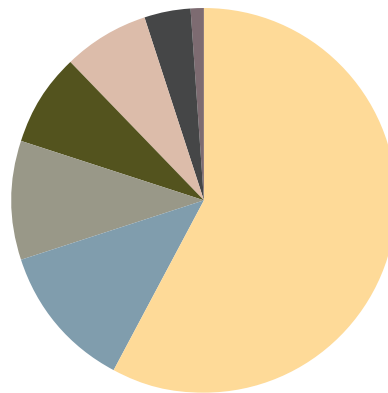

DISTRIBUCIÓN DE DONACIONES 2015

Número total de donaciones aprobadas: 274
Monto total aprobado y desembolsado: $7,688,488

ÁREA DE PROGRAMA

- Construcción y equipo
- Educación, Formación, y Evangelización
- Apoyo operativo
- Becas
- Programas de Extensión dirigido a los pobres y otros programas
- Adquisición de vehículos
- Programas para las comunicaciones

Collection for the Church in Central and Eastern Europe

OFFICE OF NATIONAL COLLECTIONS

3211 FOURTH STREET NE • WASHINGTON, DC 20017-1194

202-541-3400 • FAX 202-541-3460 • WWW.USCCB.ORG/NATIONALCOLLECTIONS

Copyright © 2016, United States Conference of Catholic Bishops, Washington, DC. Todos los derechos reservados.

Photo credits: © Episcopia Română Unită cu Roma, Greco-Catolică de Cluj-Gherla, iStock.

60200417