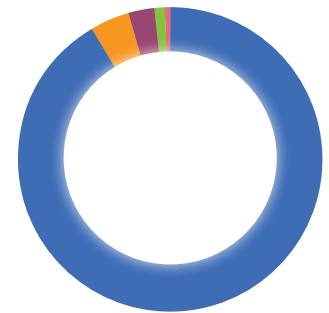

- Subvenciones y donaciones $9,761,689
- Costos del programa $448,070
- Gastos de promoción y recaudación de fondos $317,517
- Gastos administrativos $90,847
- Asignaciones—subvenciones internas $47,935

Total de gastos: $10,666,058

CATHOLIC HOME MISSIONS APPEAL

OFFICE OF NATIONAL COLLECTIONS

3211 FOURTH STREET NE • WASHINGTON, DC 20017-1194

202-541-3400 • FAX 202-541-3460 • WWW.USCCB.ORG/NATIONALCOLLECTIONS