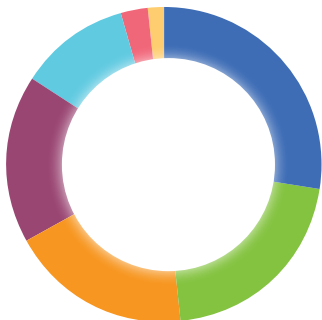

DATOS FINANCIEROS DE CHMA 2022

Totales por área de programa

- Asistencia a diócesis y parroquias $2,715,000
- Vocaciones al sacerdocio y a la vida religiosa $2,085,000
- Subvenciones especiales* $1,832,200
- Formación en la fe $1,695,000
- Ministerios culturales** $1,125,000
- Fortaleciendo el matrimonio y la vida familiar $260,000
- La vida y la dignidad de la persona humana*** $155,000

Total: $9,867,200

* Subvenciones especiales: Reavivamiento Eucarístico, $680,000 | Labores de recuperación de desastres naturales, $500,000 | Jornada Mundial de la Juventud, $320,000 | Oportunidades para el desarrollo profesional en la diócesis, $174,200 | Subvención para la investidura de nuevos obispos, $108,000 | Fondo para la discreción y agilidad del personal, $50,000
** incluyendo al ministerio hispano y a otros ministerios étnicos y culturales
*** incluyendo a los ministerios en prisiones y ministerios para personas con discapacidades